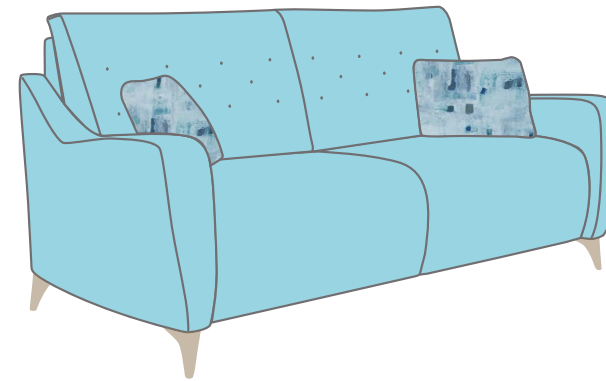

Da lo mismo la altura que tengas, el diseño de la zona lumbar se adapta perfectamente a los riñones de todo tipo de usuarios.

11. RELAX MOTORIZADO GARANTÍA 5 AÑOS

La motorización del relax permite abrir y cerrar el relax sin esfuerzo y parar en la posición que desees. Armazón y suspensión, garantía para toda la vida. Mecanismo y motor garantía de 5 años.

AVALON

Diseño Vintage con personalidad propia. No parece un relax.

Mesa supletoria encastrable, diseñada para poder colocarla en la posición que quieras.

Máxima comodidad tanto en sentada recta como con inclinación o totalmente abierto.