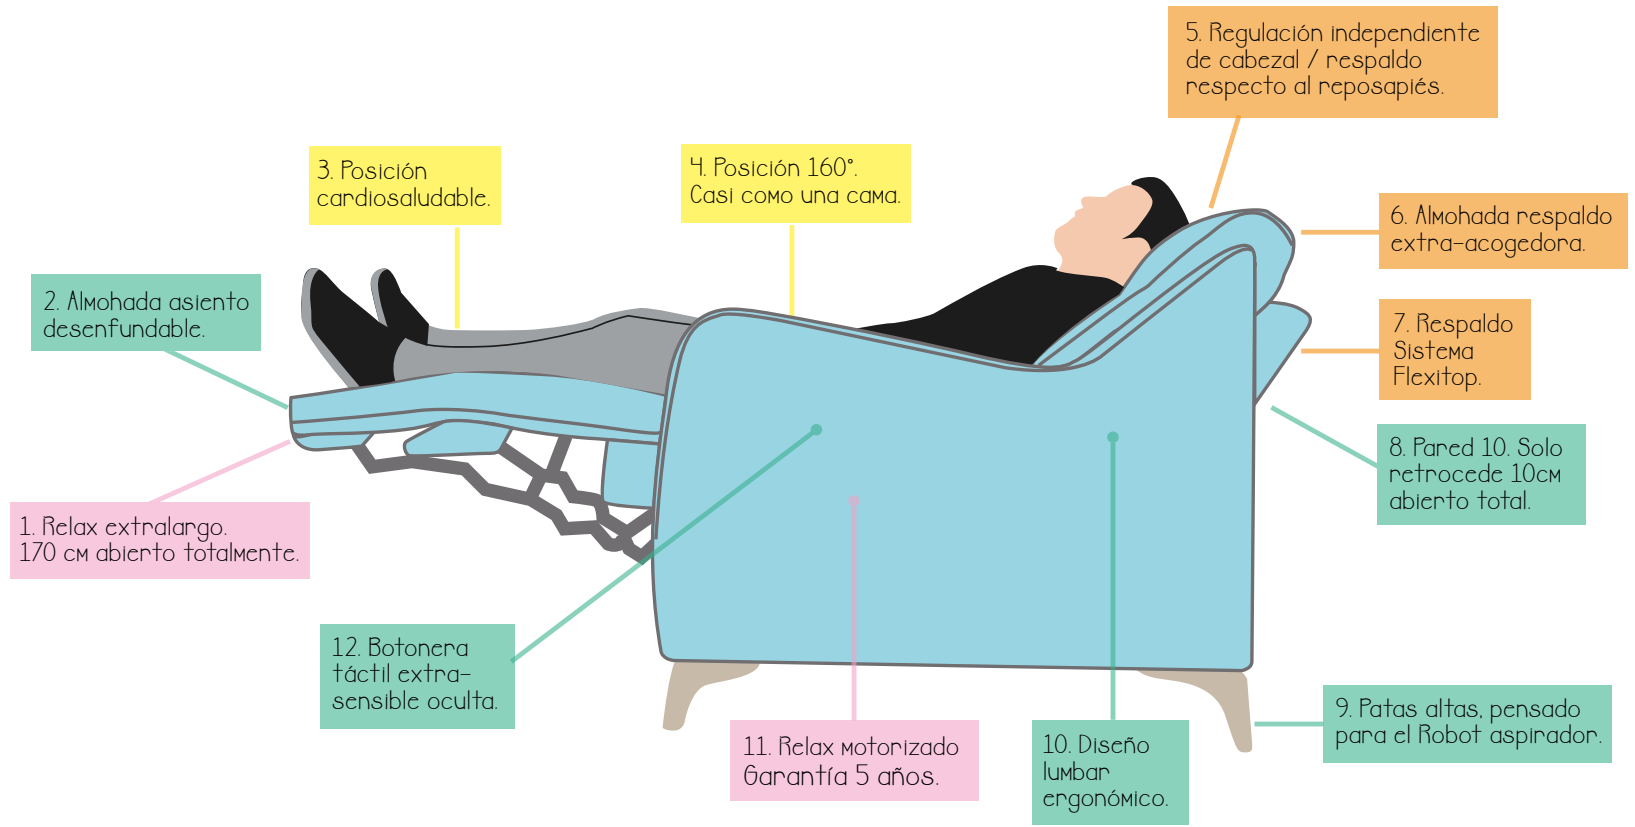

- Ref. Posición
- Ref. Relax
- Ref. Diseño
- Ref. Cabezal y respaldo

UN PROGRAMA ADAPTABLE
PARA TODOS LOS HOGARES

MULTIPOSICIONAL

CÓMODO PARA TODAS LAS
TALLAS

NO PARECE UN RELAX

EL MEJOR ALIADO PARA TU
SALUD

SUSTITUYE A LAS CHAISSE
LONGUE HABITUALES

YOU&ME, LA PIEZA MÁS
ESPECIAL

AVALON : EL SOFÁ MÁS CÓMODO DEL MUNDO

1. RELAX EXTRALARGO. 170CM ABIERTO TOTALMENTE

Es el relax más largo y cómodo del mercado en todo el mundo.

2. ALMOHADA ASIENTO DESENFUNDABLE

Sistema exclusivo para evitar arrugas, con 4 cremalleras de sujeción y velcros laterales para tensar la tapicería.

3. POSICIÓN CARDIOSALUDABLE

Los pies se elevan hasta la posición del corazón.

4. POSICIÓN 160°, CASI COMO UNA CAMA

El relax más largo del mercado, se tumba al máximo, es casi como una cama.

5. REGULACIÓN CABEZAL-RESPALDO SIN BAJAR EL REPOSAPIÉS

Nuevo Sistema de apertura y cierre del relax con recorridos distintos. Una vez abierto al máximo, se puede regular el respaldo sin que los pies desciendan, obteniendo la posición idónea para ver la televisión sin cabecerillas o mecanismos extras.