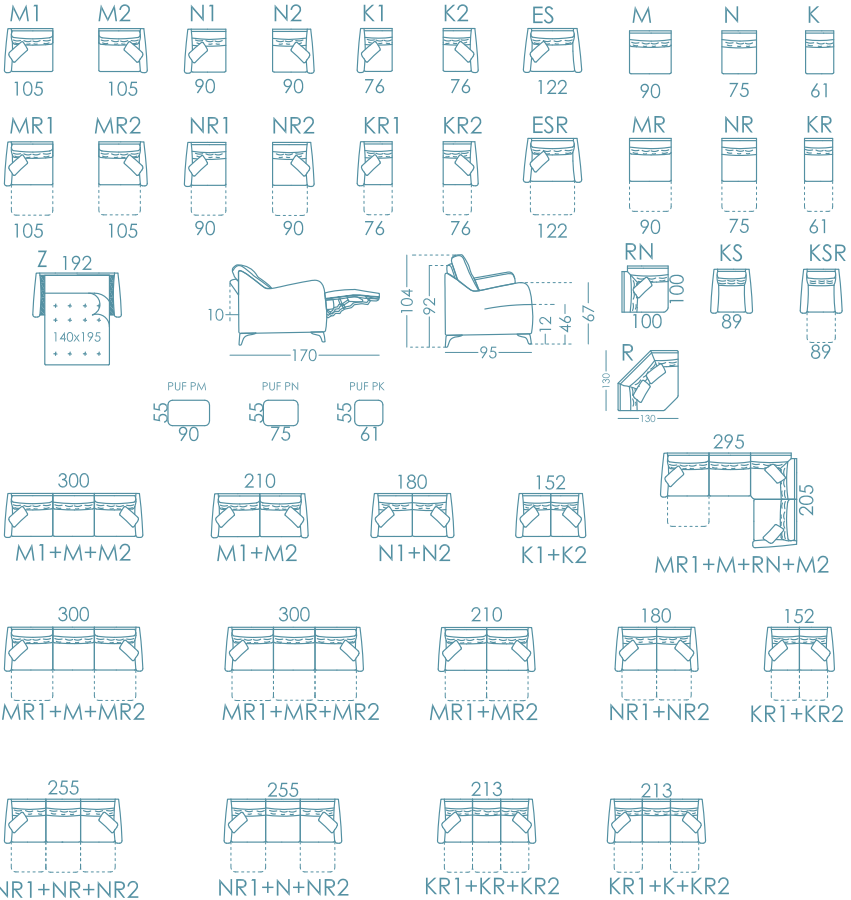

AVALON

EL SOFÁ MÁS CÓMODO DEL MUNDO

AVALON

CROQUIS
SCHEMATICS

made in
Spain
in green

www.fama.es

fama